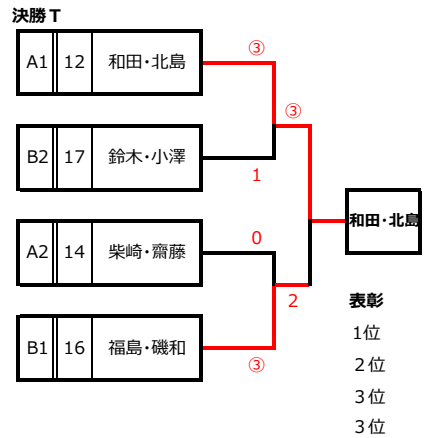

35-36		36-37		35-37					
C No	ペア名	所属	35	36	37	勝	敗	差	順
35	片山・後藤	藤沢	*	0	0	0	2		3
36	飯田・阿部	出口	②	*	0	1	1		2
37	鈴木・四辻	寒川	②	②	*	2	0		1

予備A3-B3 0-②    予備B3-C3 1-②    予備C3-A3 1-②

## 【高学年女子の部】

予選リーグ

12-13		14-15		12-14		13-15		13-14		12-15	
A No	ペア名	所属	12	13	14	15	勝	敗	差	順	
12	和田・北島	藤・丹	*	③	③	③	3	0		1	
13	蒔田・門馬	出・横	0	*	1	2	0	3		4	
14	柴崎・齋藤	大磯	0	③	*	③	2	1		2	
15	越智・岩崎	茅ヶ崎	1	③	0	*	1	2		3	

16-17		18-19		16-18		17-19		17-18		16-19	
B No	ペア名	所属	16	17	18	19	勝	敗	差	順	
16	福島・磯和	藤・泉	*	③	③		2	0		1	
17	鈴木・小澤	藤沢	1	*	③		1	1		2	
18	内田・山本	茅・伊	0	0	*		0	2		3	
19	秦・根元	出・伊				*					

予備A4-B3 ③-1

高学年 男子の部

高学年 女子の部