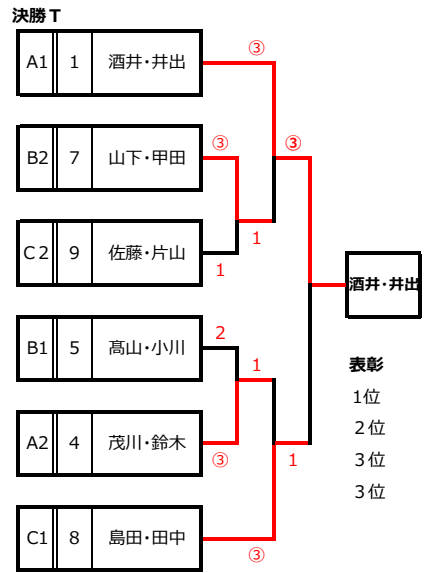

## 【高学年男子の部】

予選リーグ

1-2		3-4		1-3		2-4		2-3		1-4	
A No	ペア名	所属	1	2	3	4	勝	敗	差	順	
1	酒井・井出	茅・伊	*	③	③	③	3	0		1	
2	春田・矢田部	寒川	0	*	③	1	1	2		3	
3	片野・加藤	藤沢	0	1	*	1	0	3		4	
4	茂川・鈴木	出口	2	③	③	*	2	1		2	

5-6		6-7		5-7					
B No	ペア名	所属	5	6	7	勝	敗	差	順
5	高山・小川	出・綾	*	③	③	2	0		1
6	田邊・窪田	茅・浜	0	*	0	0	2		3
7	山下・甲田	P・ド	1	③	*	1	1		2

## 【低学年男子の部】

20-21		22-23		21-24		20-22		23-24			
A No	ペア名	所属	20	21	22	23	24	勝	敗	差	順
20	正木・木虎	PSC	*	③	1	1	0	1	3		4
21	岩木・越智	P・茅	1	*	1	0	1	0	4		5
22	水口・石橋	藤・川	③	③	*	1	③	3	1		2
23	今井・田中	大磯	③	③	③	*	③	4	0		1
24	島田・平尾	寒川	③	③	1	0	*	2	2		3