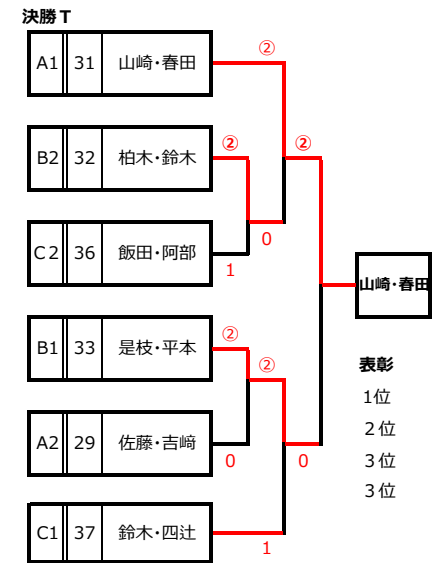

高学年 女子の部

【初級者の部】 ワンバウンドサーブOK ファイナルは4ポイント先取

予選リーグ

29-30		30-31		29-31					
A No	ペア名	所属	29	30	31	勝	敗	差	順
29	佐藤・吉崎	出口	*	②	0	1	1		2
30	横山・唐沢	茅ヶ崎	0	*	0	0	2		3
31	山崎・春田	寒川	②	②	*	2	0		1

32-33		33-34		32-34					
B No	ペア名	所属	32	33	34	勝	敗	差	順
32	柏木・鈴木	寒川	*	1	②	1	1		2
33	是枝・平本	寒川	②	*	②	2	0		1
34	高澤・桂	出口	0	0	*	0	2		3

35-36		36-37		35-37					
C No	ペア名	所属	35	36	37	勝	敗	差	順
35	片山・後藤	藤沢	*	0	0	0	2		3
36	飯田・阿部	出口	②	*	0	1	1		2
37	鈴木・四辻	寒川	②	②	*	2	0		1

予備A3-B3 0-②   予備B3-C3 1-②   予備C3-A3 1-②